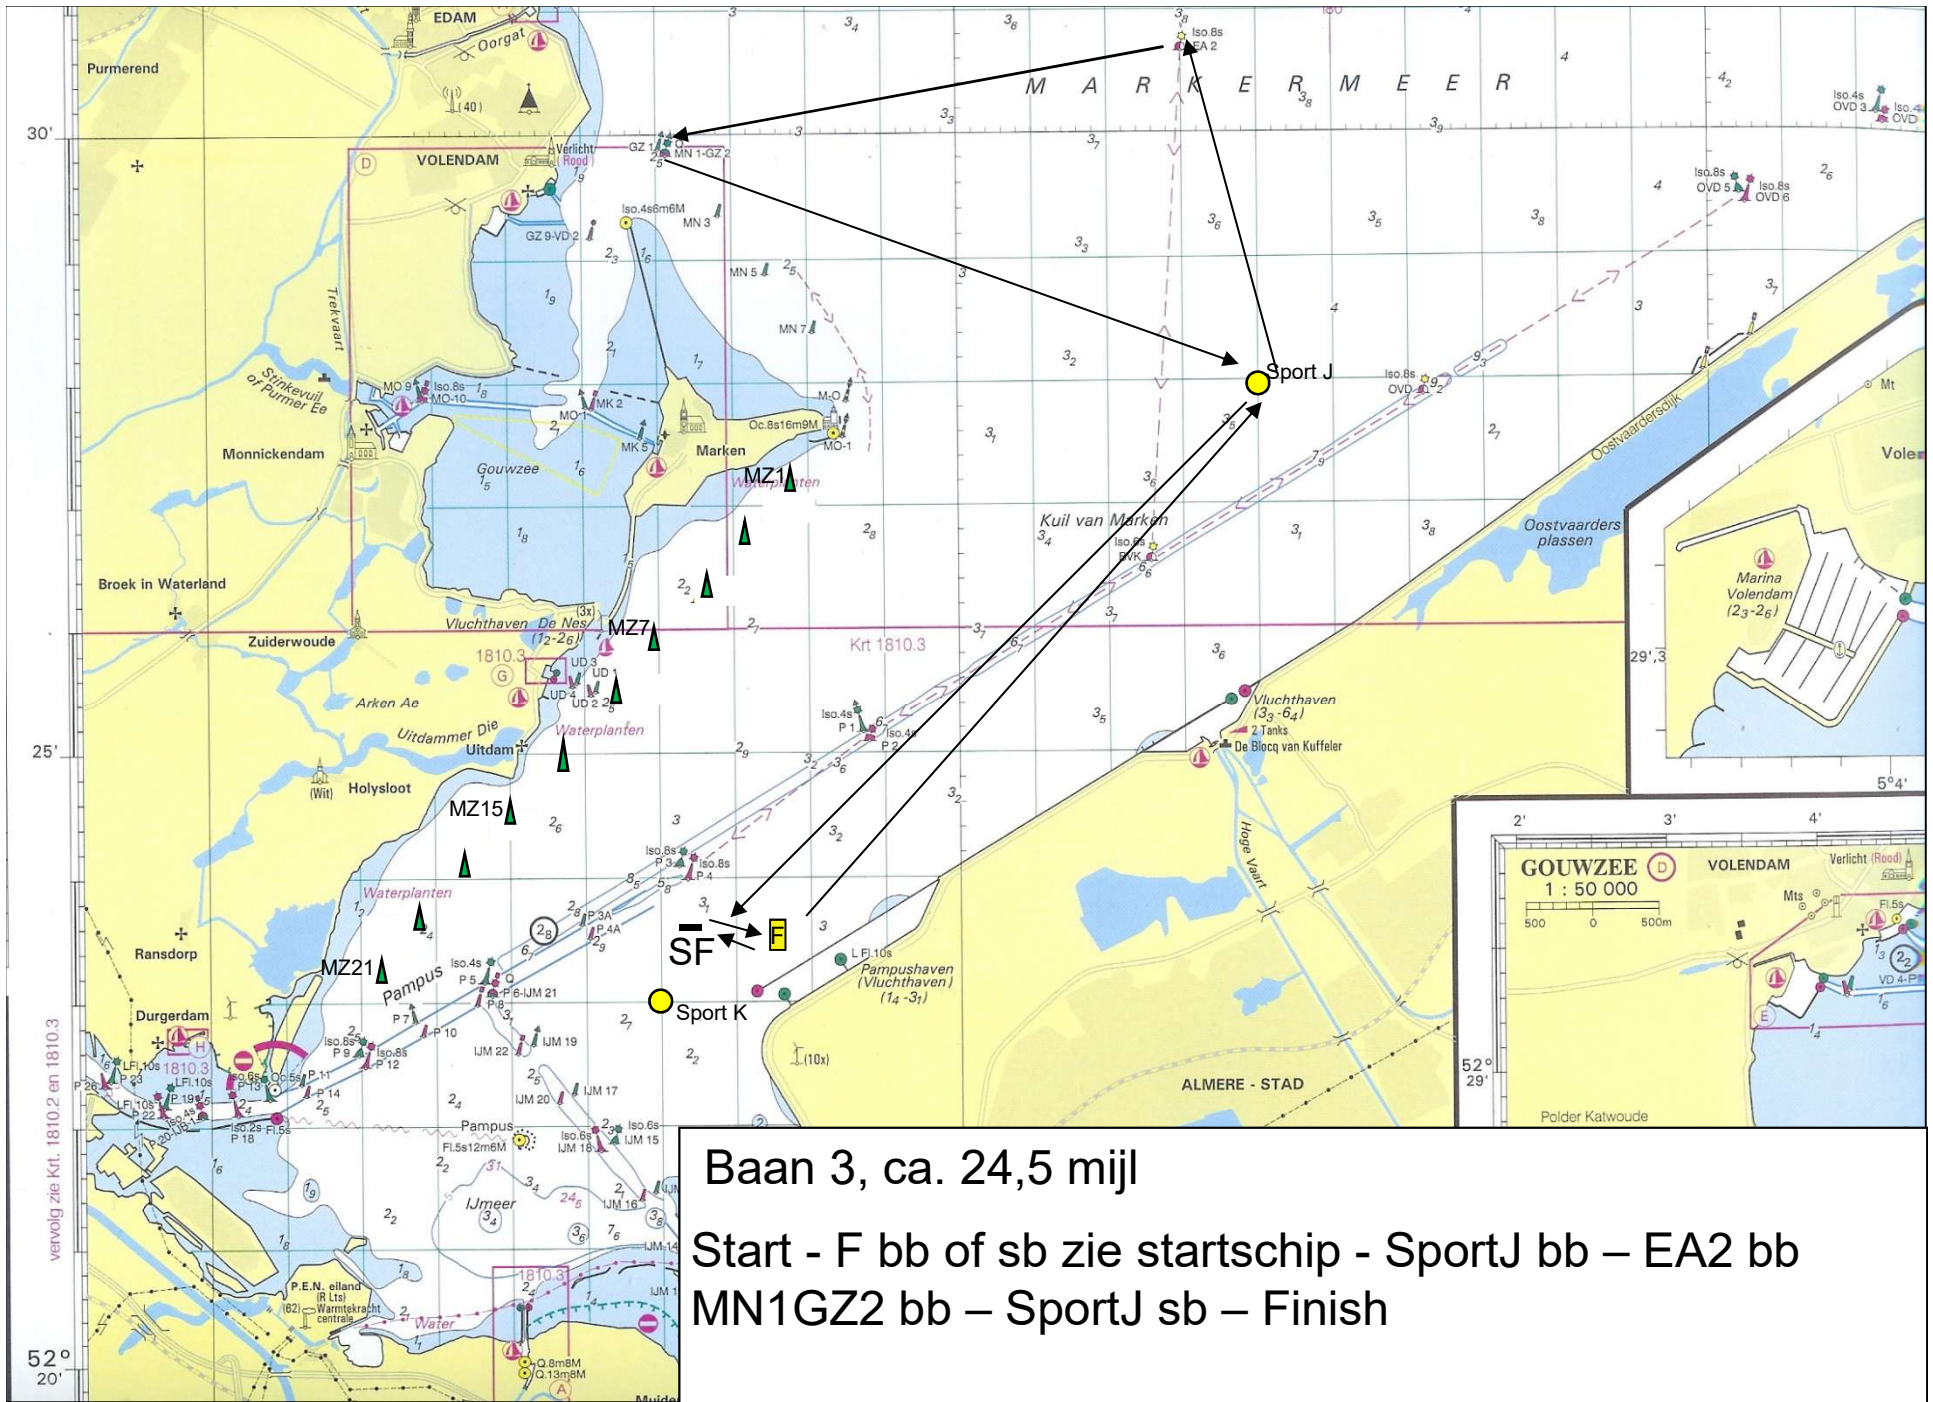

Baan 2, ca. 22 mijl
 Start - F bb of sb zie startschip - SportJ bb – MN1GZ2 bb
 – SportJ sb – Finish

Baan 3, ca. 24,5 mijl
 Start - F bb of sb zie startschip - SportJ bb – EA2 bb
 MN1GZ2 bb – SportJ sb – Finish